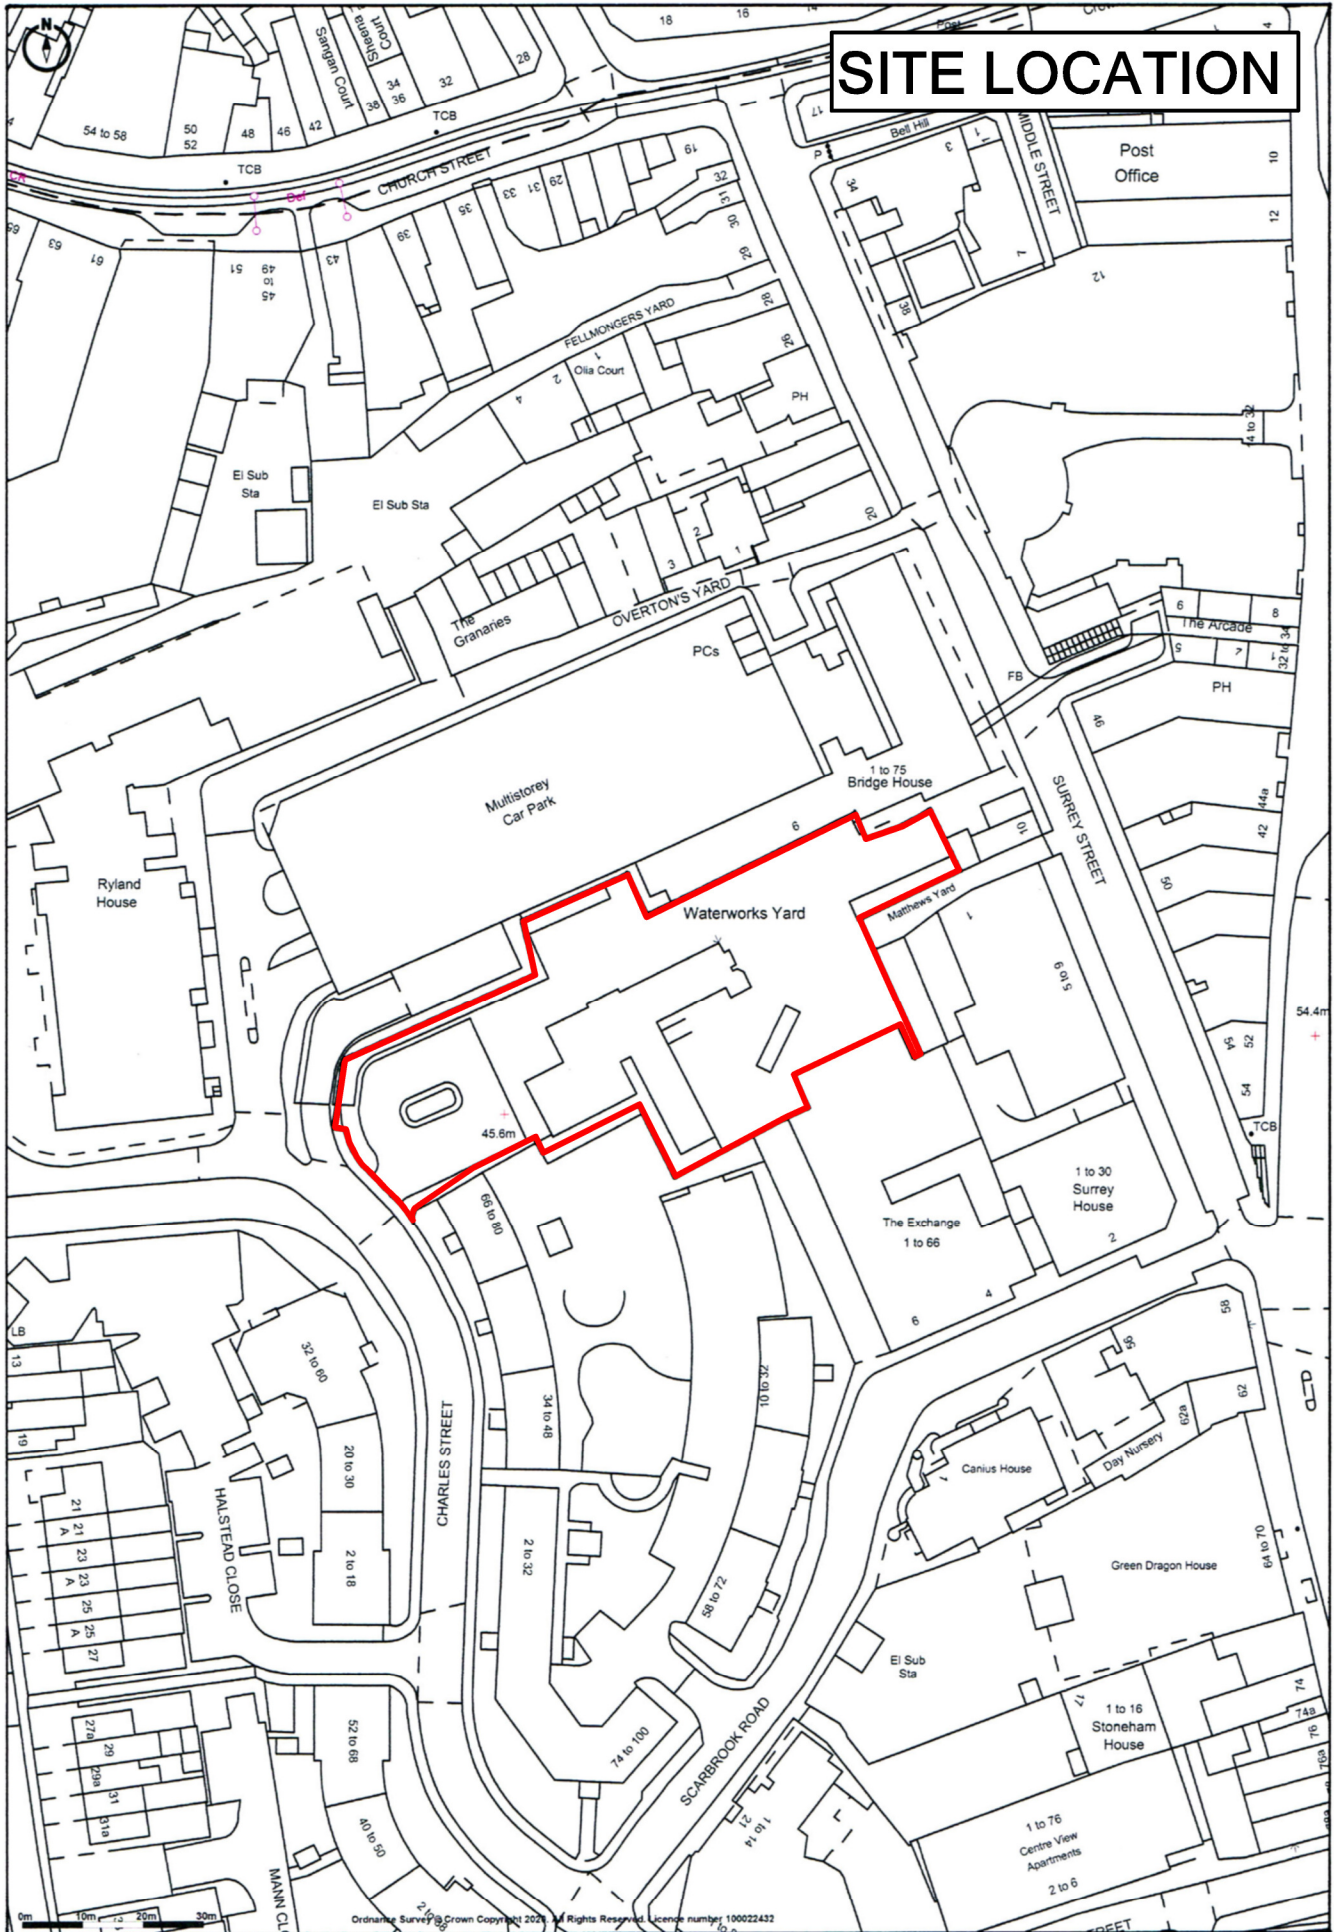

SITE LOCATION

Scale 1:1250 @ A4